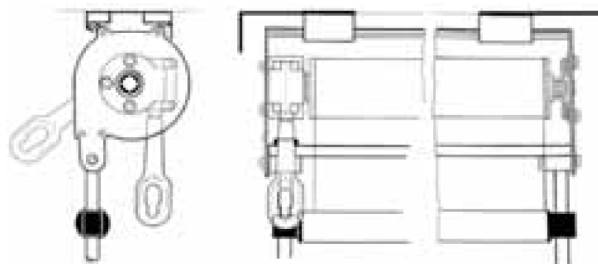

Con Cassonetto