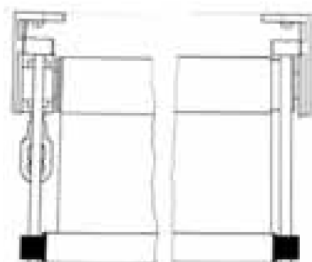

F20

TENDA A CADUTA VERTICALE

Saleforalg

18

MADE IN ITALY

NOTE TECNICHE

0,50 m

3,60 m

0,50 m

3,00 m

Classe 1

7035 RAL*

* Altri colori RAL supplemento del 10%

MISURE

Senza Cassonetto