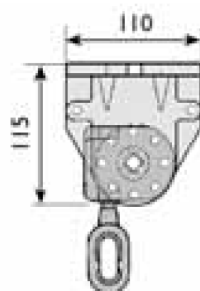

Staffa attacco Parete/Soffitto