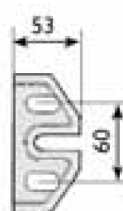

Staffa attacco Parete/Soffitto